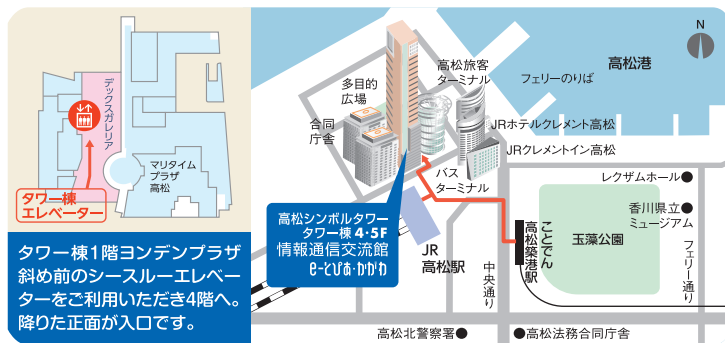

裏面もご覧ください。

情報通信交流館 e-とぴあ・かがわ

〒760-0019 香川県高松市サンポート2番1号
高松シンボルタワー タワー棟4・5階

TEL 087-822-0111 FAX 087-822-0112

<https://www.e-topia-kagawa.jp>

情報通信交流館 web検索

[開館時間] 火曜日～金曜日 10:00～21:30、土曜日・日曜日・祝日 10:00～18:00
[休館日] 毎週月曜日(月曜日が祝日・振替休日の場合は、翌日に最も近い祝日・休日でない日)、年末年始(12月29日～1月3日)

SNSで情報発信中!(Facebook・Twitter・YouTube)
「e-とぴあ・かがわ」で検索

次号発行予定日 2023年11月1日(水)