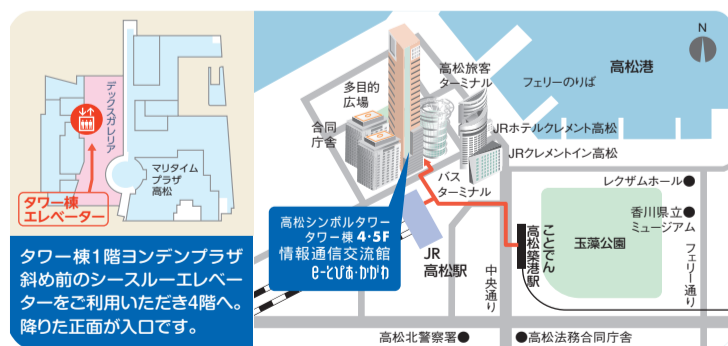

情報通信交流館 e-とぴあ・かがわ

〒760-0019 香川県高松市サンポート2番1号
高松シンボルタワー タワー棟4・5階

TEL 087-822-0111 FAX 087-822-0112

<https://www.e-topia-kagawa.jp>

情報通信交流館 web検索

[開館時間] 火曜日～金曜日 10:00～21:30、土曜日・日曜日・祝日 10:00～18:00
[休館日] 毎週月曜日(月曜日が祝日・振替休日の場合は、翌日に最も近い祝日・休日でない日)、年末年始(12月29日～1月3日)

SNSで情報発信中! Facebook・Twitter・YouTube
「e-とぴあ・かがわ」で検索

裏面もご覧ください。

次号発行予定日 2023年7月1日(土)